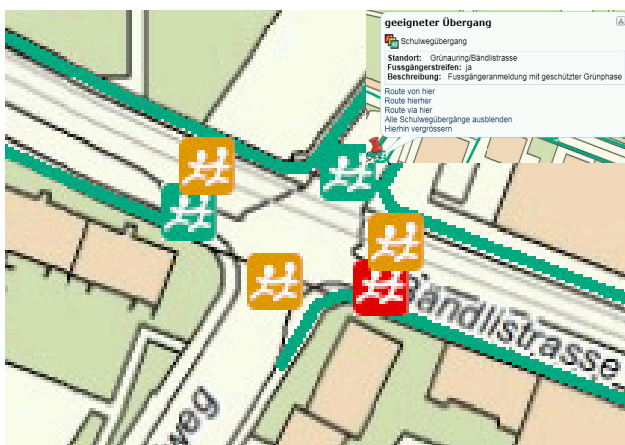

SCHULWEGPLAN IM ONLINE-STADTPLAN

Schulwegplan

Jedes Jahr nach den Sommerferien beginnt mit der Volksschule in der Stadt Zürich für rund 2500 Kinder ein wichtiger Lebensabschnitt. Dabei ist der Schulweg oft der erste Weg, den Kinder alleine im Strassenverkehr zurücklegen. Auf der Suche nach dem geeignetsten Weg in die Schule, bietet der Schulwegplan eine Hilfestellung für alle Eltern.

Der Schulwegplan ist im Online-Stadtplan der Stadt Zürich integriert. Es können selektiv nur Schulwege oder auch Schulwegübergänge angezeigt werden. Beim Anwählen der Übergänge werden spezifische Angaben betreffend der Örtlichkeit und der Anforderungen angezeigt.

Schulweg (grüne Linie)

Schulwegübergänge

Hinweis

Nach dem öffnen des Online-Stadtplans, muss zuerst unter der Spalte ‚Themen‘ die Rubrik ‚Verkehr‘ deaktiviert werden (anklicken). Anschliessend kann unter ‚Schulen‘ – ‚Schulweg‘ und oder ‚Schulwegübergang‘ - angewählt werden.

Mittels verändern des Bildausschnittes, kann die Karte verkleinert, respektive vergrössert werden.

Den Schulwegplan finden Sie unter

www.stadt-zuerich.ch/stadtplan

Stadt Zürich
Stadtpolizei, Prävention
Grüngasse 19, 8004 Zürich