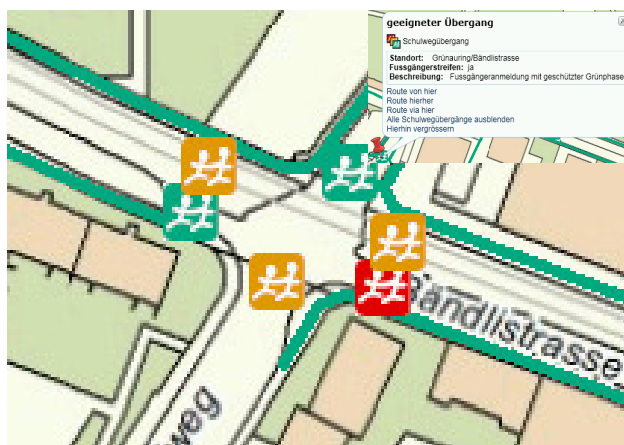

SCHULWEGPLAN IM ONLINE-STADTPLAN

Schulwegplan

Jedes Jahr nach den Sommerferien beginnt mit der Volksschule in der Stadt Zürich für rund 2500 Kinder ein wichtiger Lebensabschnitt. Dabei ist der Schulweg oft der erste Weg, den Kinder alleine im Strassenverkehr zurücklegen. Auf der Suche nach dem geeignetsten Weg in die Schule, bietet der Schulwegplan eine Hilfestellung für alle Eltern.

Der Schulwegplan ist im Online-Stadtplan der Stadt Zürich integriert. Es können selektiv nur Schulwege oder auch Schulwegübergänge angezeigt werden. Beim Anwählen der Übergänge werden spezifische Angaben betreffend der Örtlichkeit und der Anforderungen angezeigt.

Schulweg (grüne Linie)

Schulwegübergänge

Hinweis

Nach dem öffnen des Online-Stadtplans, muss zuerst unter der Spalte ‚Themen‘ die Rubrik ‚Verkehr‘ deaktiviert werden (anklicken). Anschliessend kann unter ‚Schulen‘ – ‚Schulweg‘ und oder ‚Schulwegübergang‘ - angewählt werden.

Mittels verändern des Bildausschnittes, kann die Karte verkleinert, respektive vergrössert werden.

Den Schulwegplan finden Sie unter

www.stadt-zuerich.ch/stadtplan

Stadt Zürich
Stadtpolizei, Prävention
Grüngasse 19, 8004 Zürich